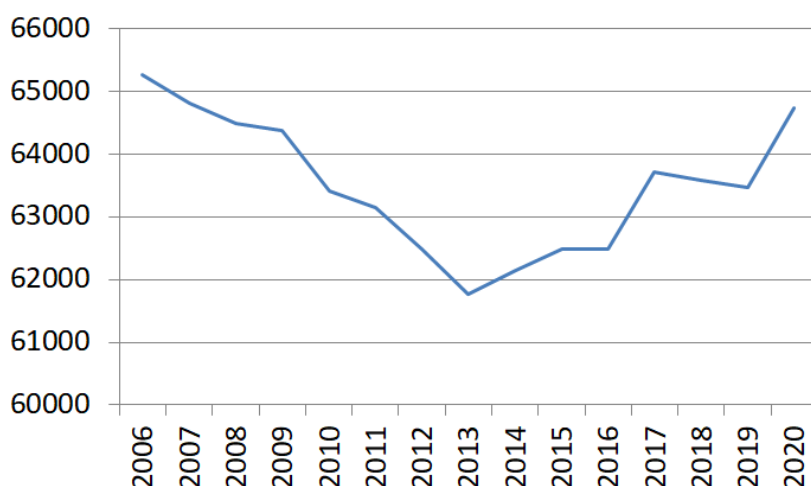

Evolution de la population de Valence

CONTACT PRESSE : Émilie Gay
04 75 79 20 19 / 06 28 79 81 45 – emilie.gay@mairie-valence.fr

valence.fr/appli